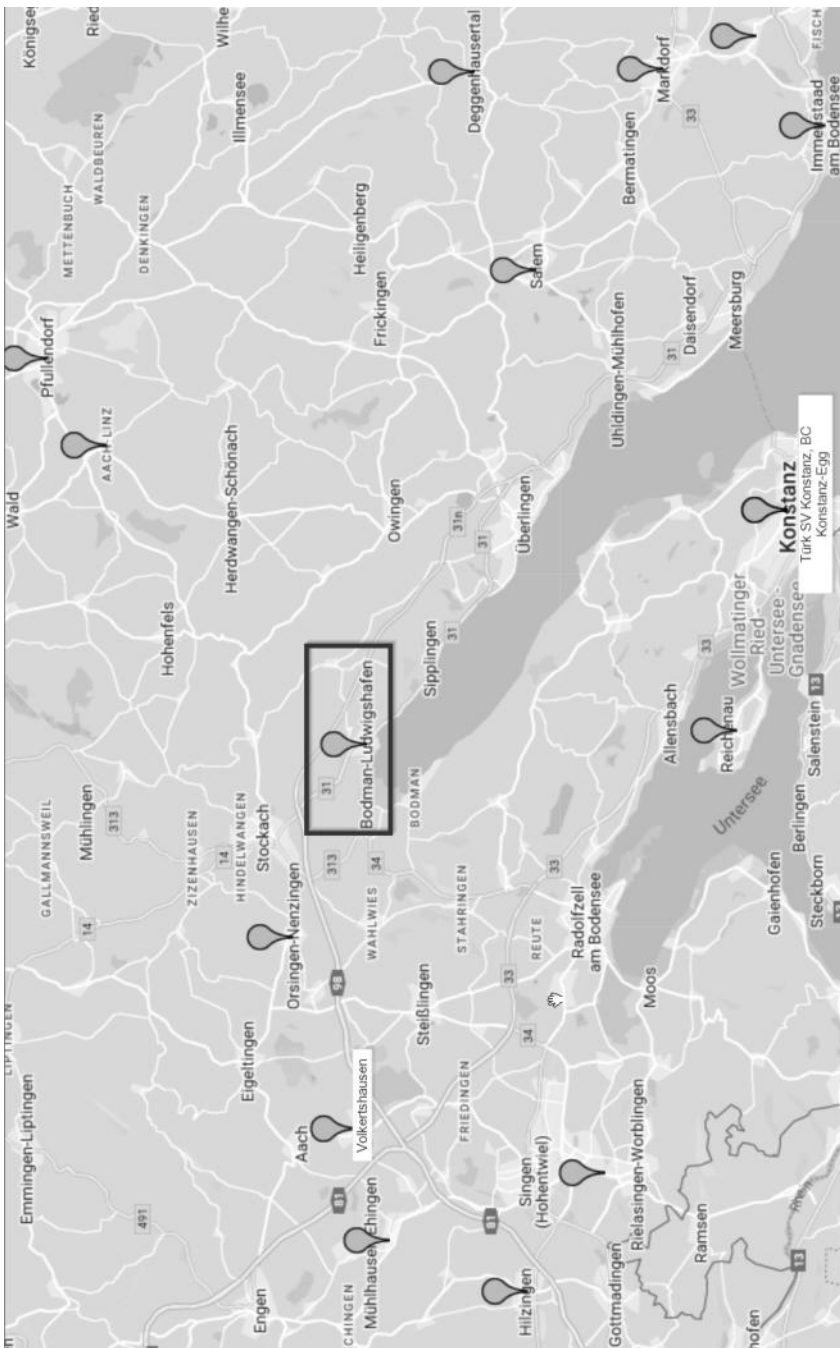

GEOGRAPHISCHE ÜBERSICHT