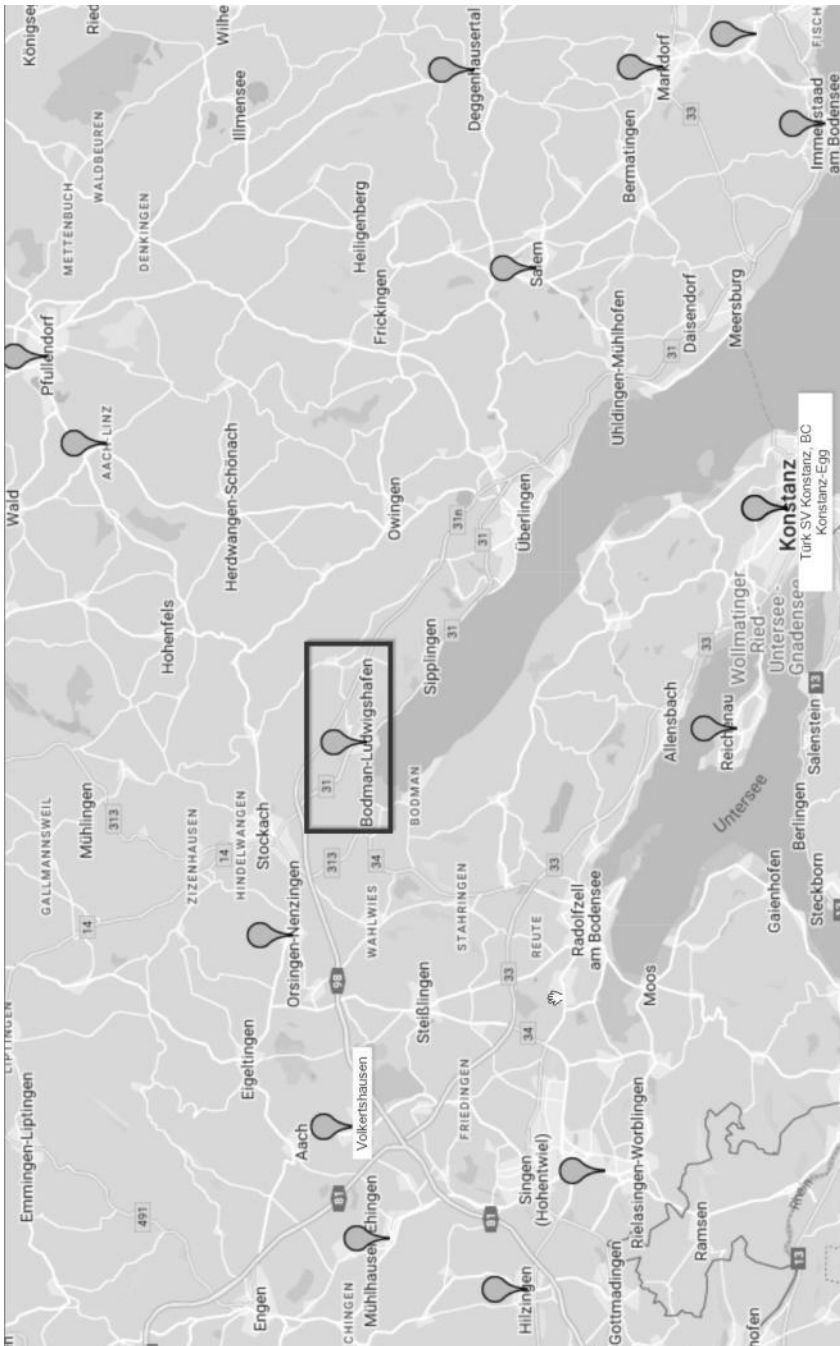

Auf geht's FC Bolu!

Wir ♥ Lebensmittel.

EDEKA Schreiber

Überlinger Str. 11
78351 Bodman-Ludwigshafen

Montag bis Samstag
8 - 21 Uhr

BEZIRKSLIGA 2023/2024

GEOGRAPHISCHE ÜBERSICHT

I. Mannschaft