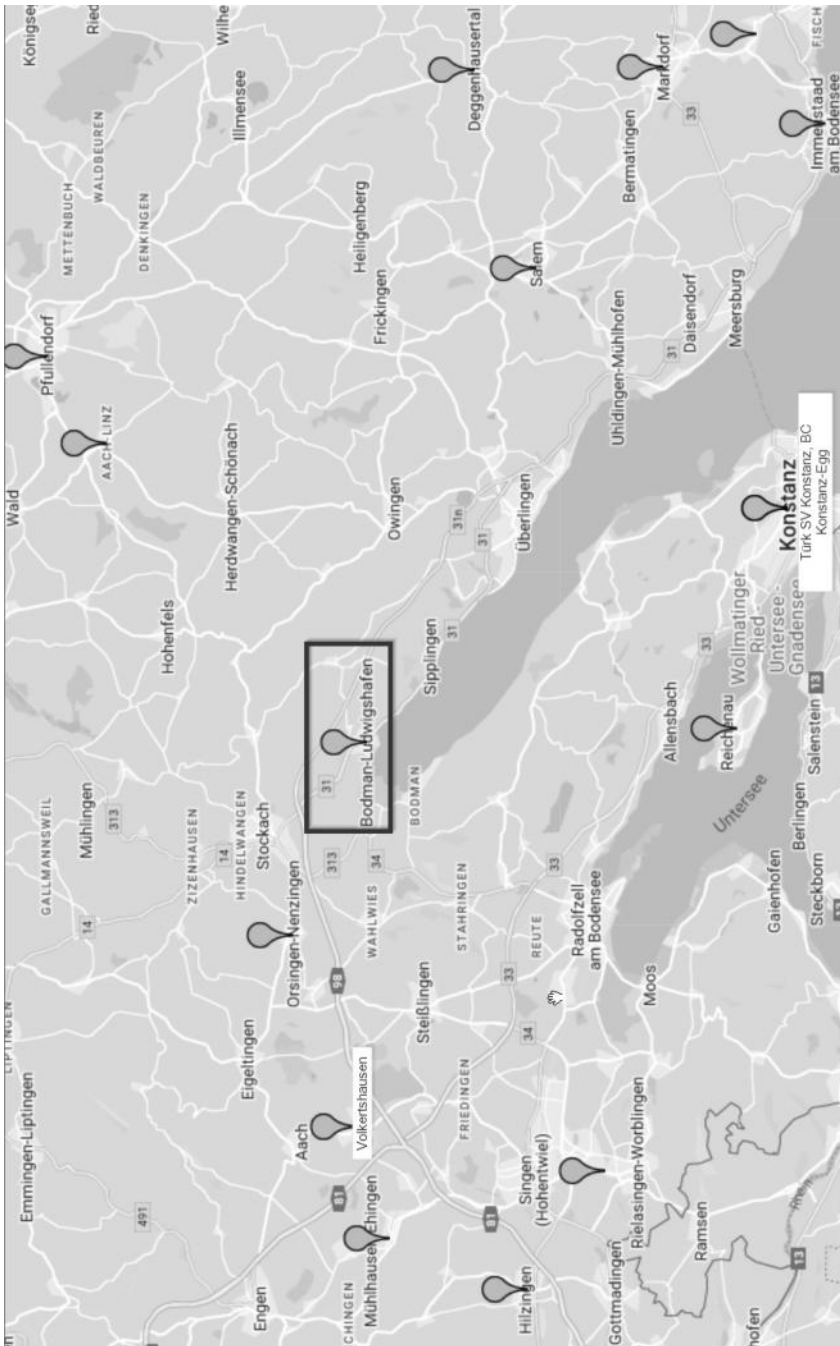

Auf geht's FC Bolu!

Wir ♥ Lebensmittel.

EDEKA Schreiber

Überlinger Str. 11
78351 Bodman-Ludwigshafen

Montag bis Samstag
8 - 21 Uhr

BEZIRKSLIGA 2023/2024

GEOGRAPHISCHE ÜBERSICHT

I. Mannschaft