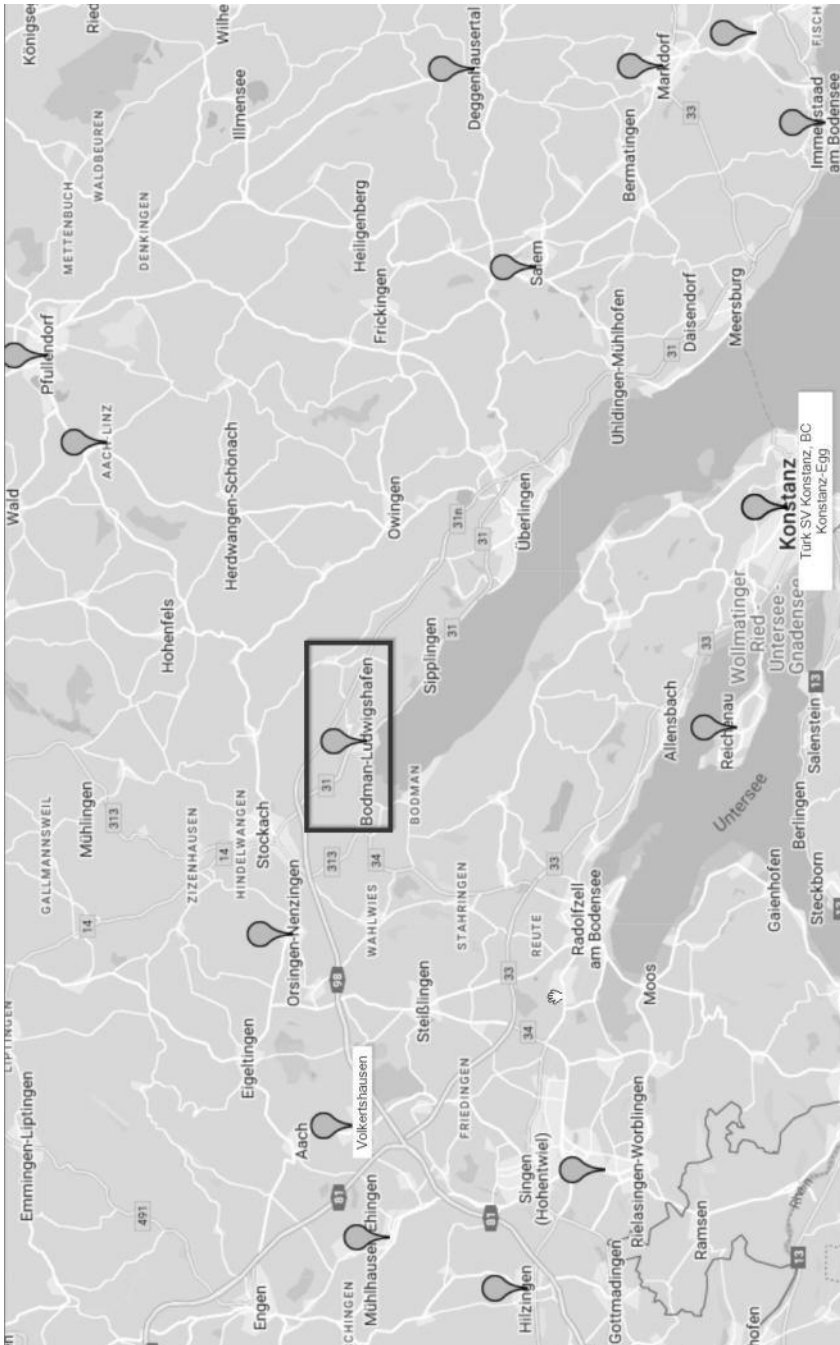

GEOGRAPHISCHE ÜBERSICHT