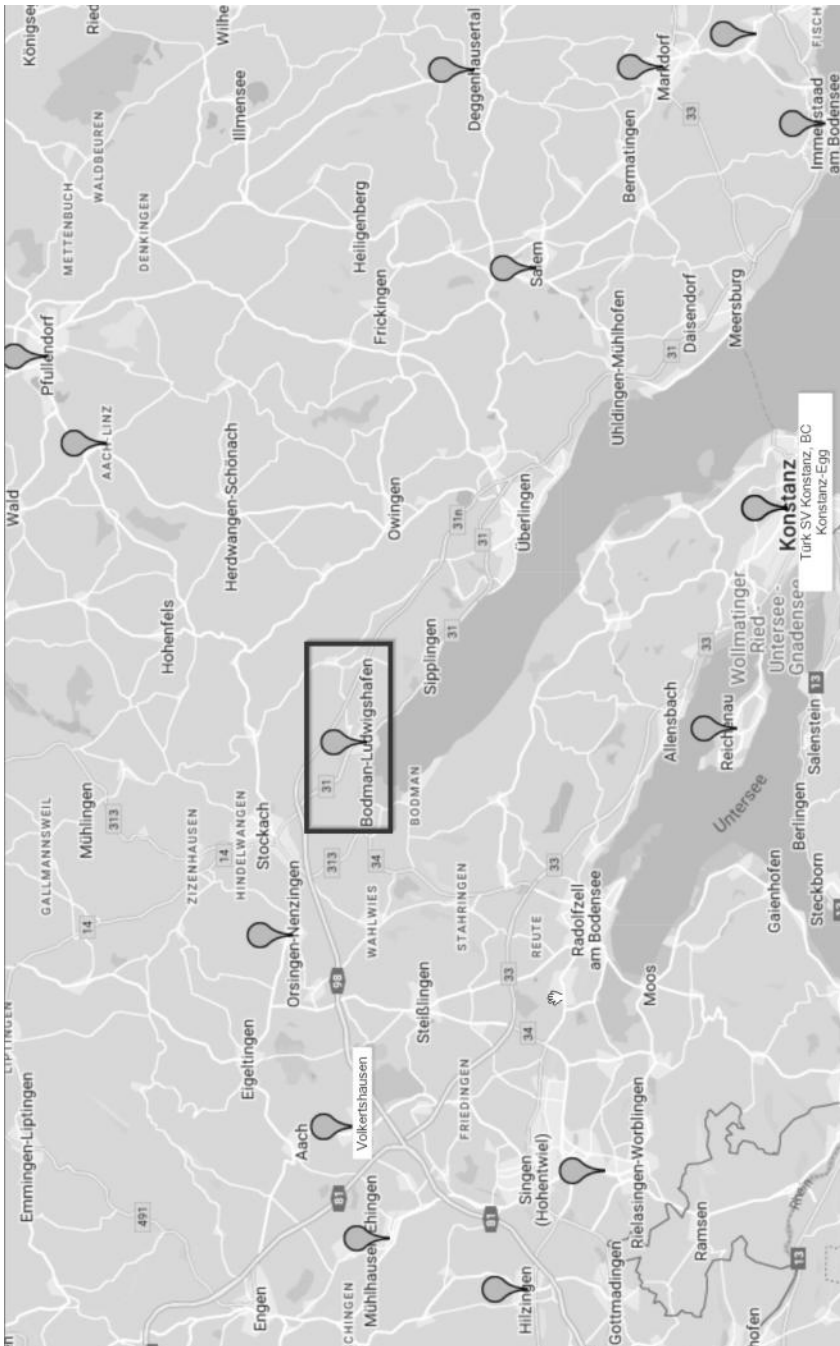

GEOGRAPHISCHE ÜBERSICHT