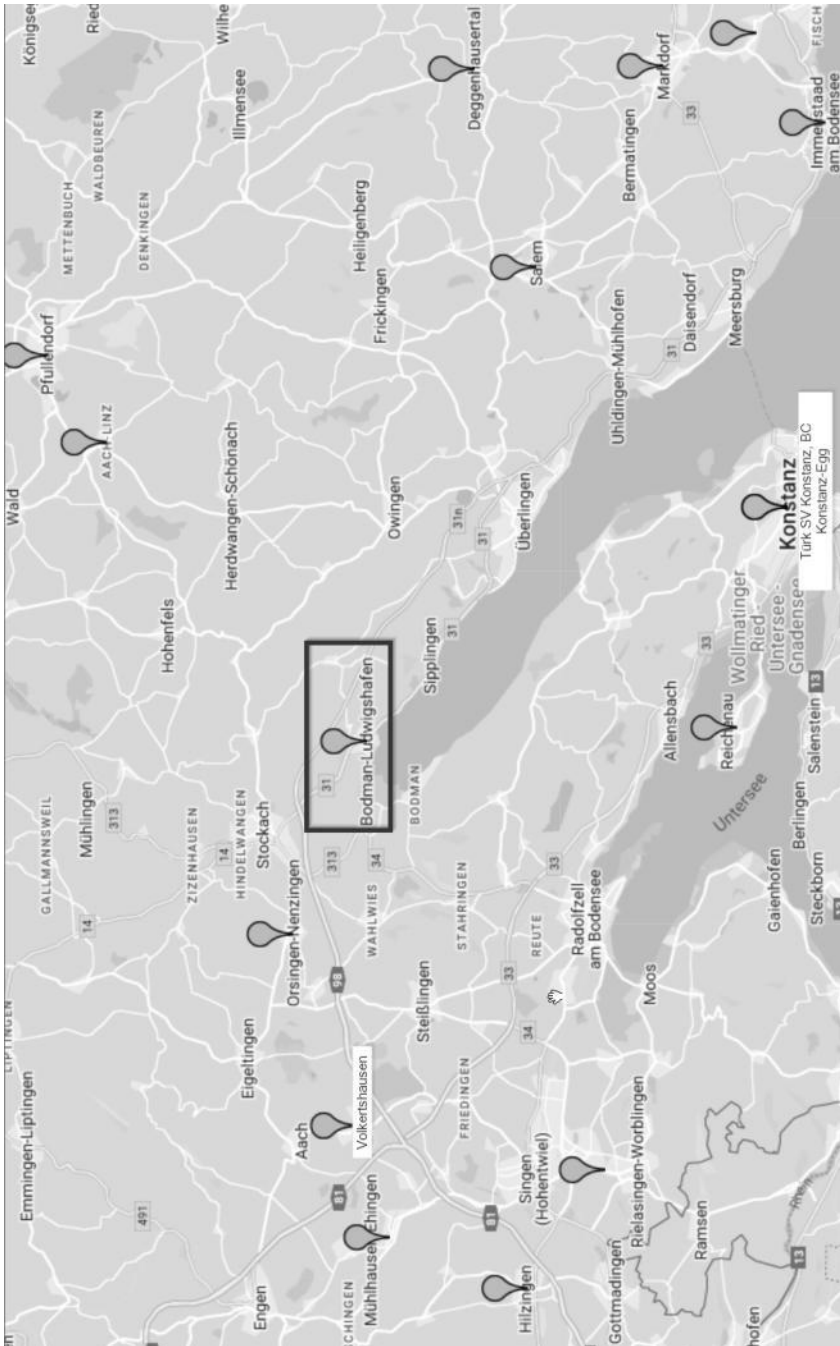

GEOGRAPHISCHE ÜBERSICHT