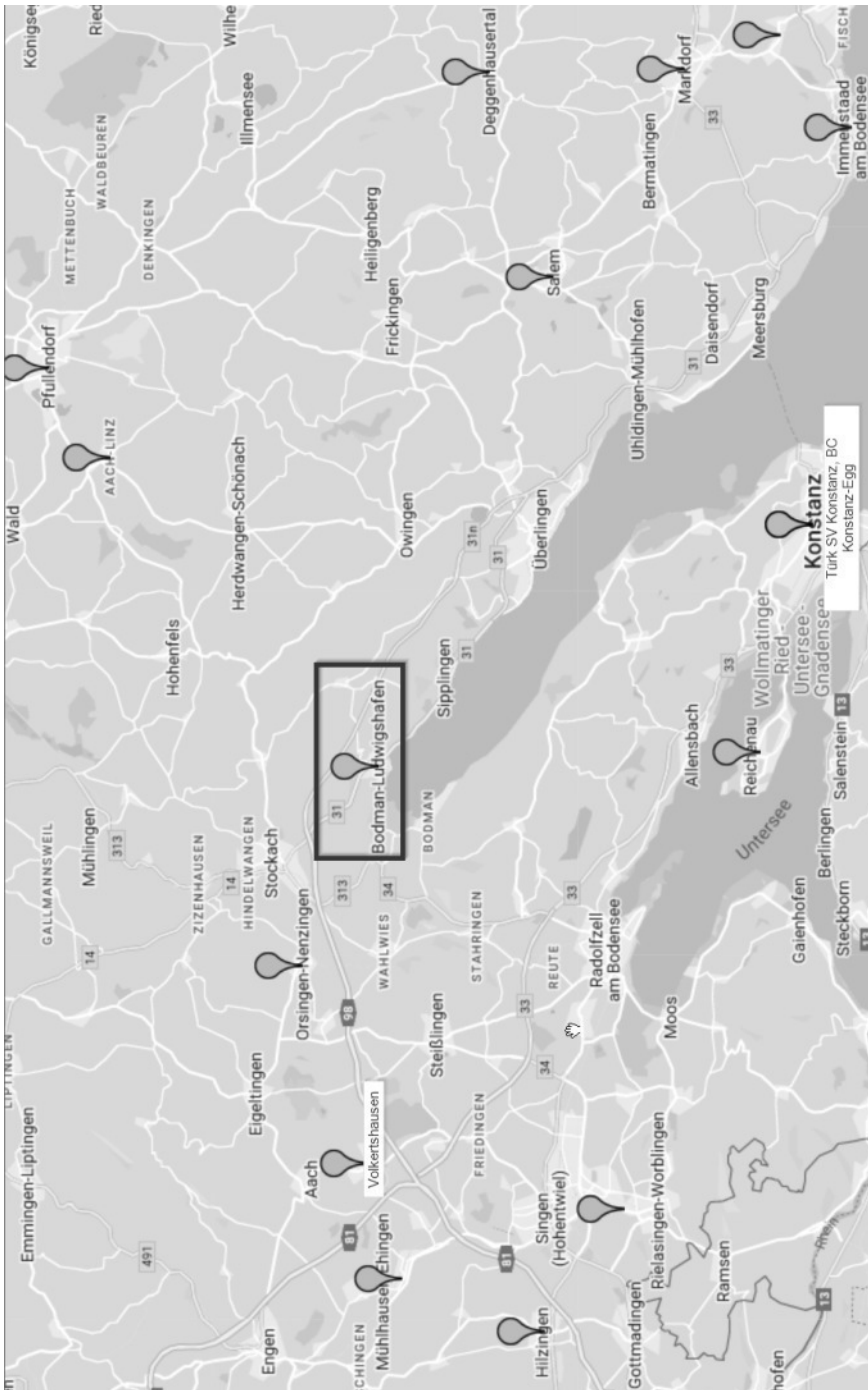

GEOGRAPHISCHE ÜBERSICHT