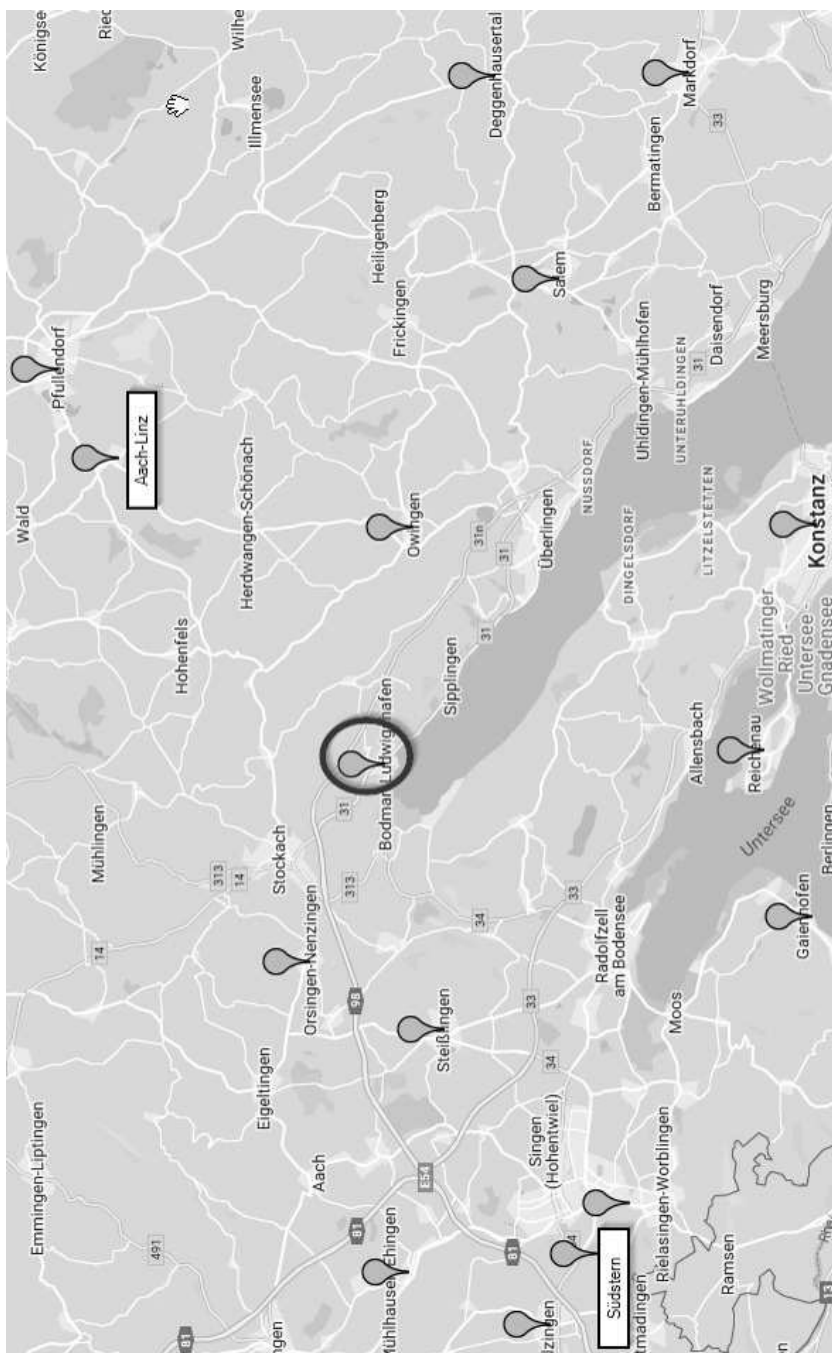

Da der SC Pfullendorf 2 zum Hinspiel beim SV Orsingen-Nenzingen nicht antrat, fand auch das Rückspiel in Orsingen-Nenzingen statt

BEZIRKSLIGA 2022/2023

GEOGRAPHISCHE ÜBERSICHT

I. Mannschaft

Rückrunde (Heimspiele in Ludwigshafen)