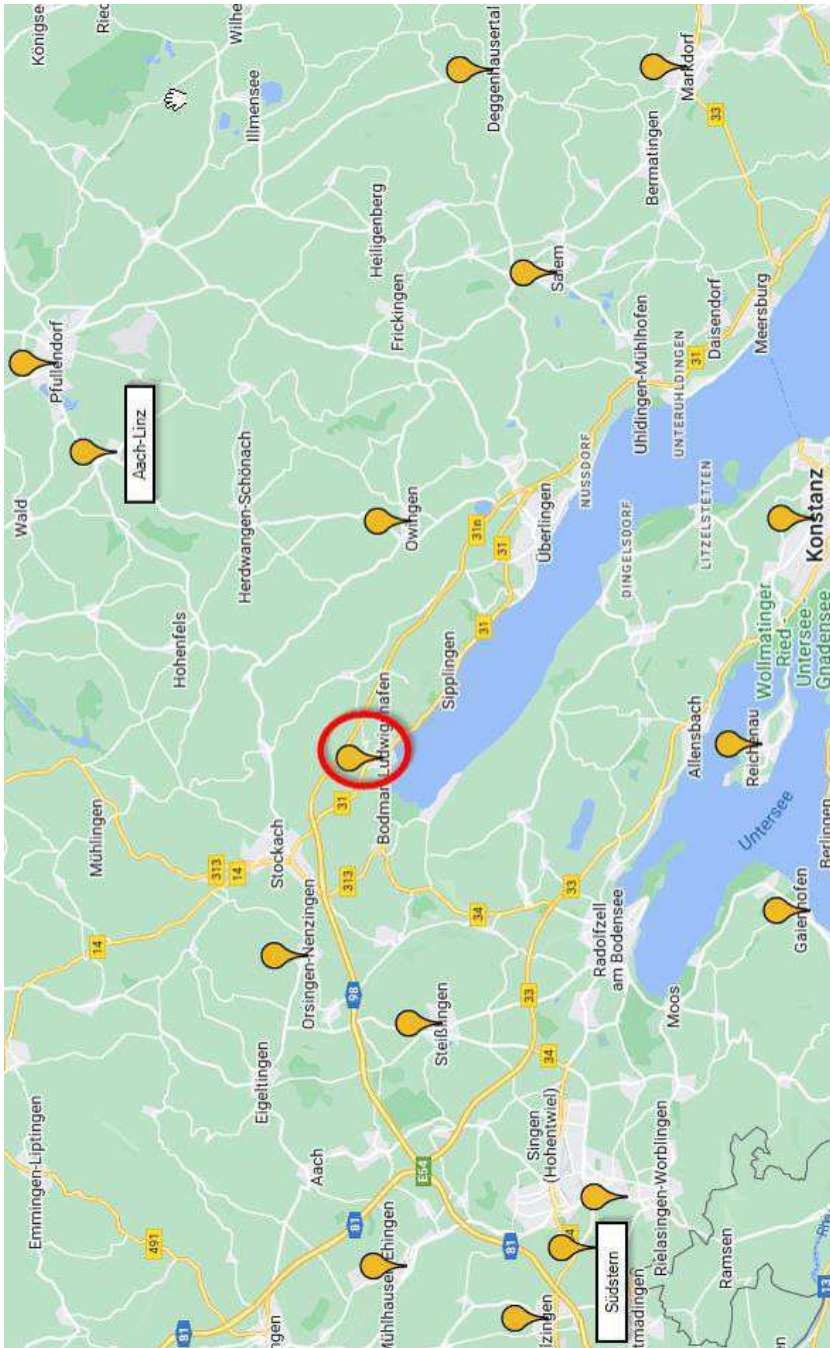

Da der SC Pfullendorf 2 zum Hinspiel beim SV Orsingen-Nenzingen nicht antrat, fand auch das Rückspiel in Orsingen-Nenzingen statt

BEZIRKSLIGA 2022/2023

GEOGRAPHISCHE ÜBERSICHT

I. Mannschaft

Rückrunde (Heimspiele in Ludwigshafen)