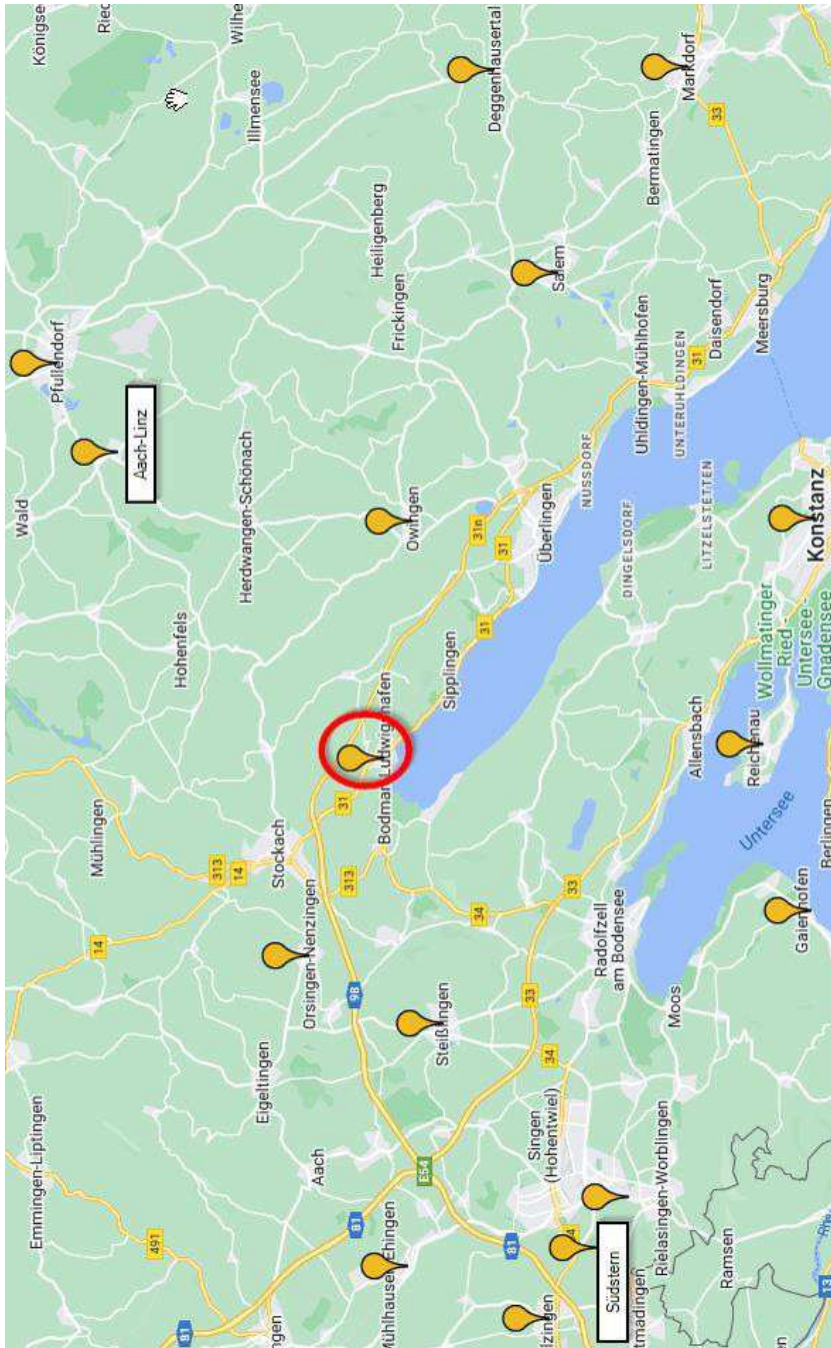

GEOGRAPHISCHE ÜBERSICHT